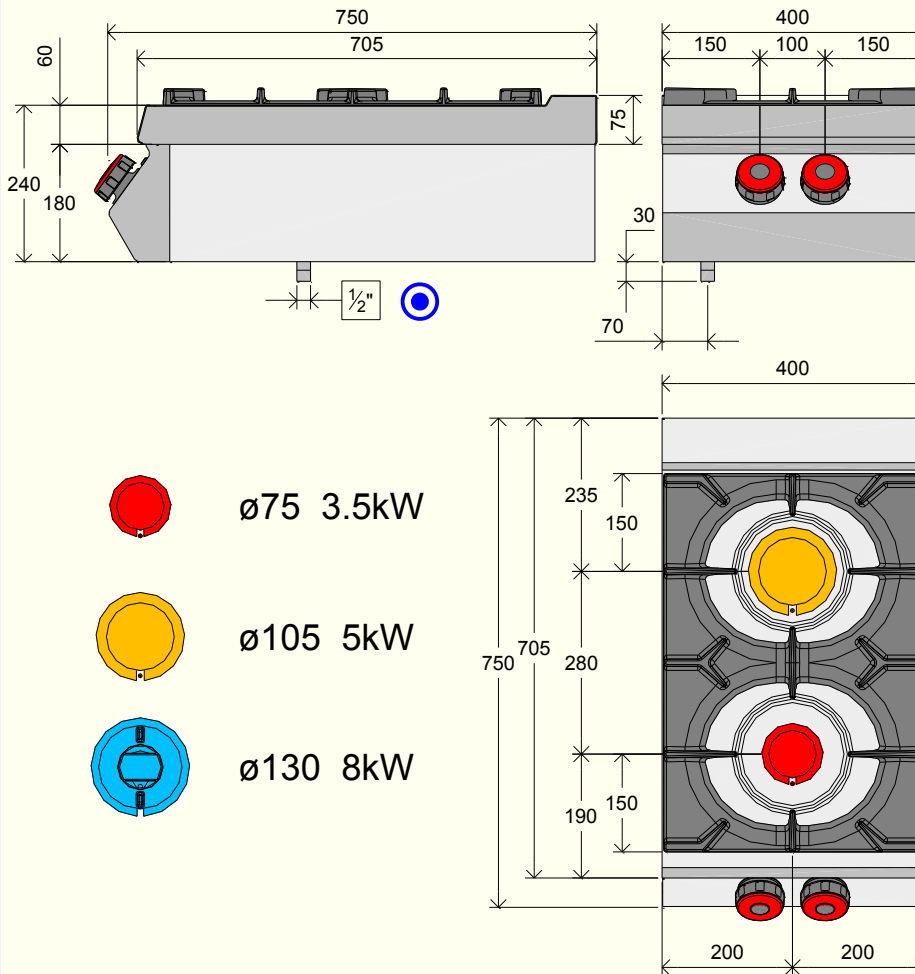

CUCINA A GAS

GAS KITCHEN RANGE
CUISINIÈRES A GAZ
GASHERDE

TOP

700

05/2012 - 00

●	Allacciamento gas	R 1/2"
	Gas Input	UNI ISO 7/1
	Entrée Gas	
	Gaseinzug	
	Conexiòn Gas	

Il costruttore si riserva il diritto di apportare modifiche ai prodotti senza preavviso.
The manufacturer reserves the rights to modify its products without prior notice.
Le constructeur se réserve le droit d'apporter des modifications aux produits sans préavis.
Veränderungen an den Produkten können vom Hersteller ohne Vorankündigung vorgenommen

ILSA
S.p.A

Via Ferrovia, 31
I - 31010 Castello Roganzuolo
di San Fior (Tv)
ITALY

Tel. +39 0438 4905
Fax +39 0438 400791