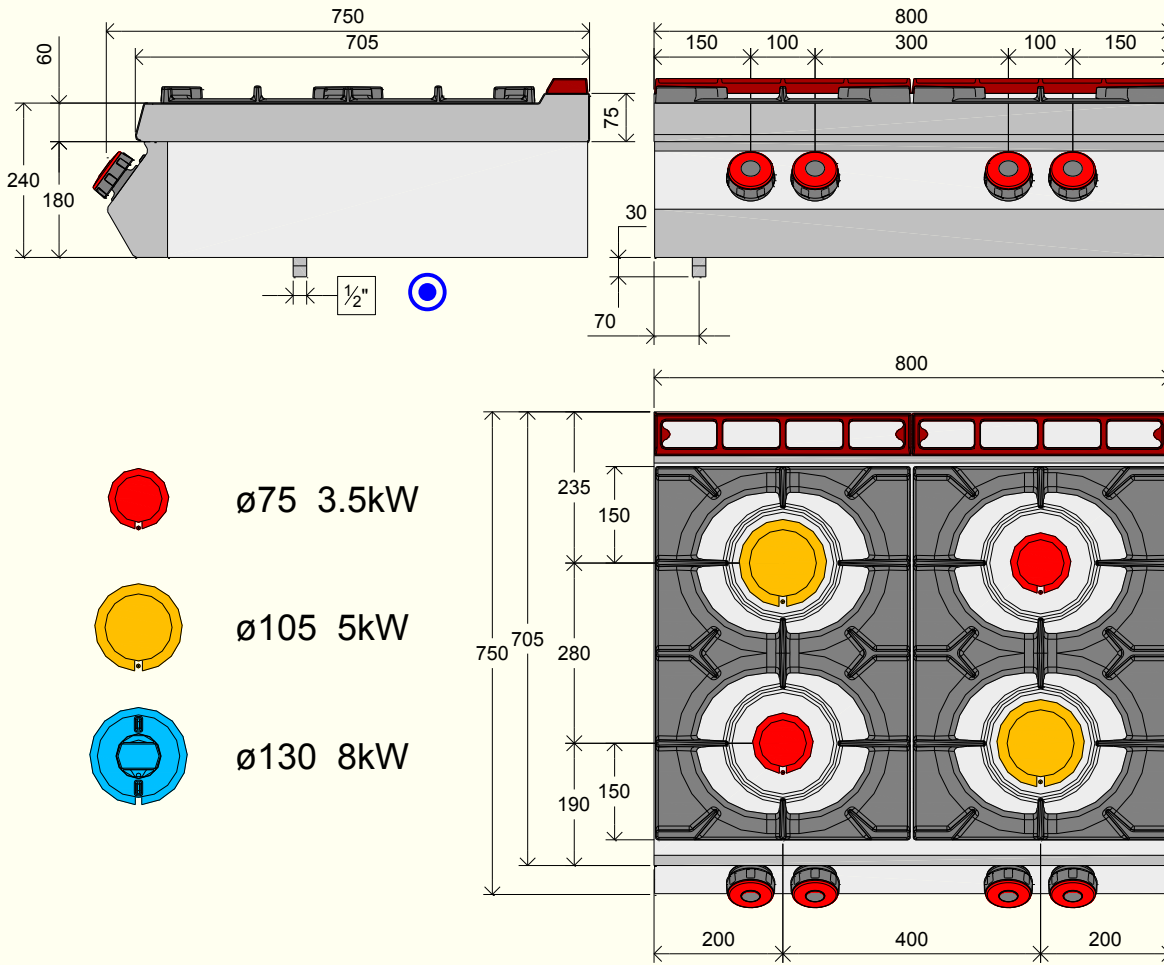

Allacciamento gas	R 1/2"
	Gas Input	UNI ISO 7/1
	Entrée Gas	
	Gaseinzugung	
	Conexiòn Gas