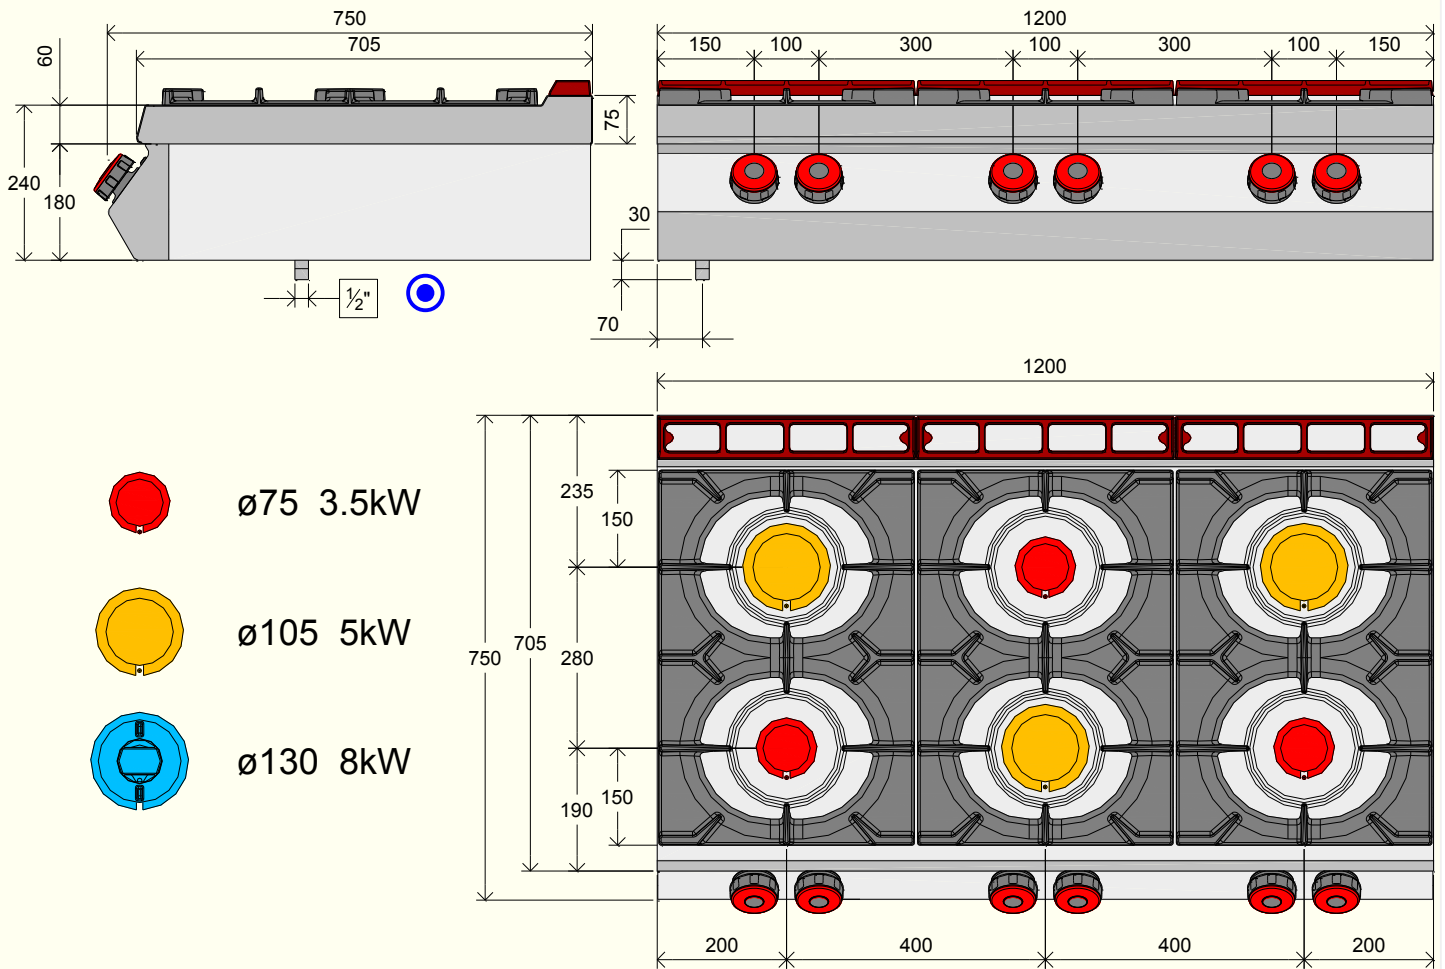

CUCINA A GAS

GAS KITCHEN RANGE
CUISINIÈRES A GAZ
GASHERDE

TOP

700

05/2012 - 00

●	Allacciamento gas	R 1/2"
	Gas Input	UNI ISO 7/1
	Entrée Gas	
	Gaseinzugung	
	Conexiòn Gas	

Il costruttore si riserva il diritto di apportare modifiche ai prodotti senza preavviso.
The manufacturer reserves the rights to modify its products without prior notice.
Le constructeur se réserve le droit d'apporter des modifications aux produits sans préavis.
Veränderungen an den Produkten können vom Hersteller ohne Vorankündigung vorgenommen

ILSA
S.p.A

Via Ferrovia, 31
I - 31010 Castello Roganzuolo
di San Fior (Tv)
ITALY

Tel. +39 0438 4905
Fax +39 0438 400791